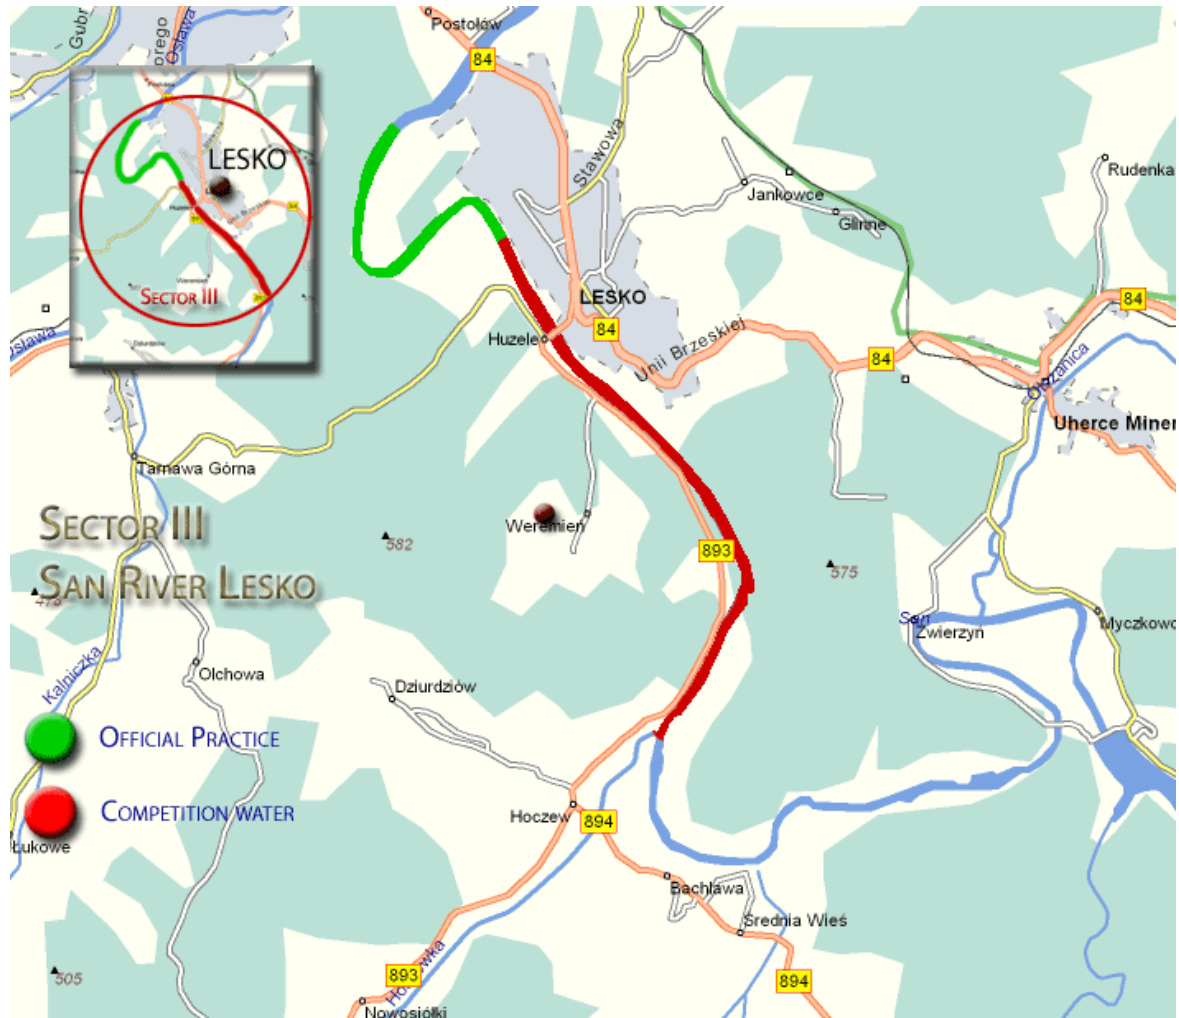

### Sector I and II – Myczkowce reservoir

### Sector III – San Lesko

### Sector IV – San river Postolów

### Sector V – San river Zwierzyn