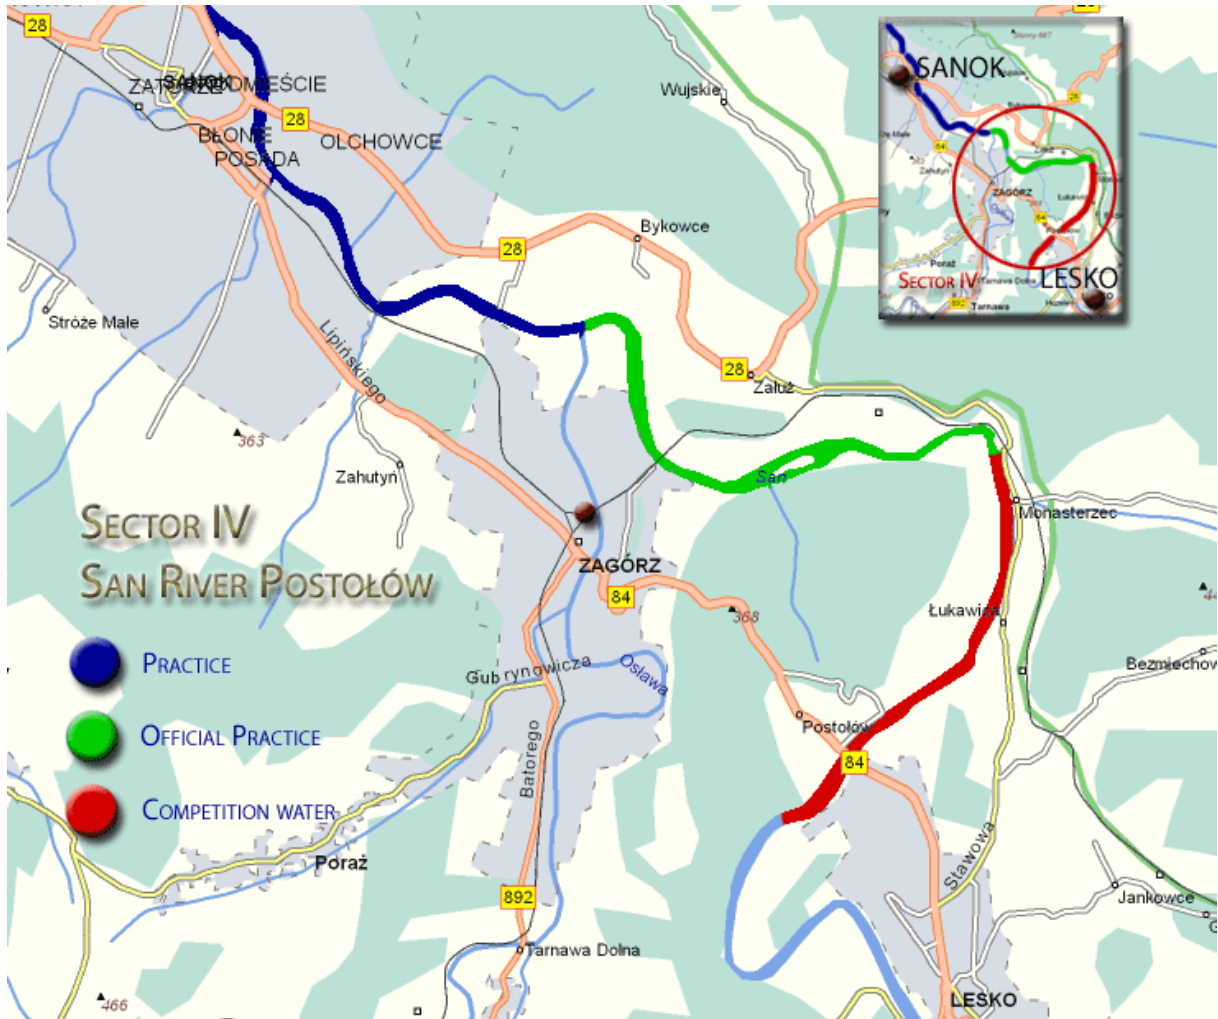

### Sector I and II – Myczkowce reservoir

### Sector III – San Lesko

### Sector IV – San river Postolów

### Sector V – San river Zwierzyn