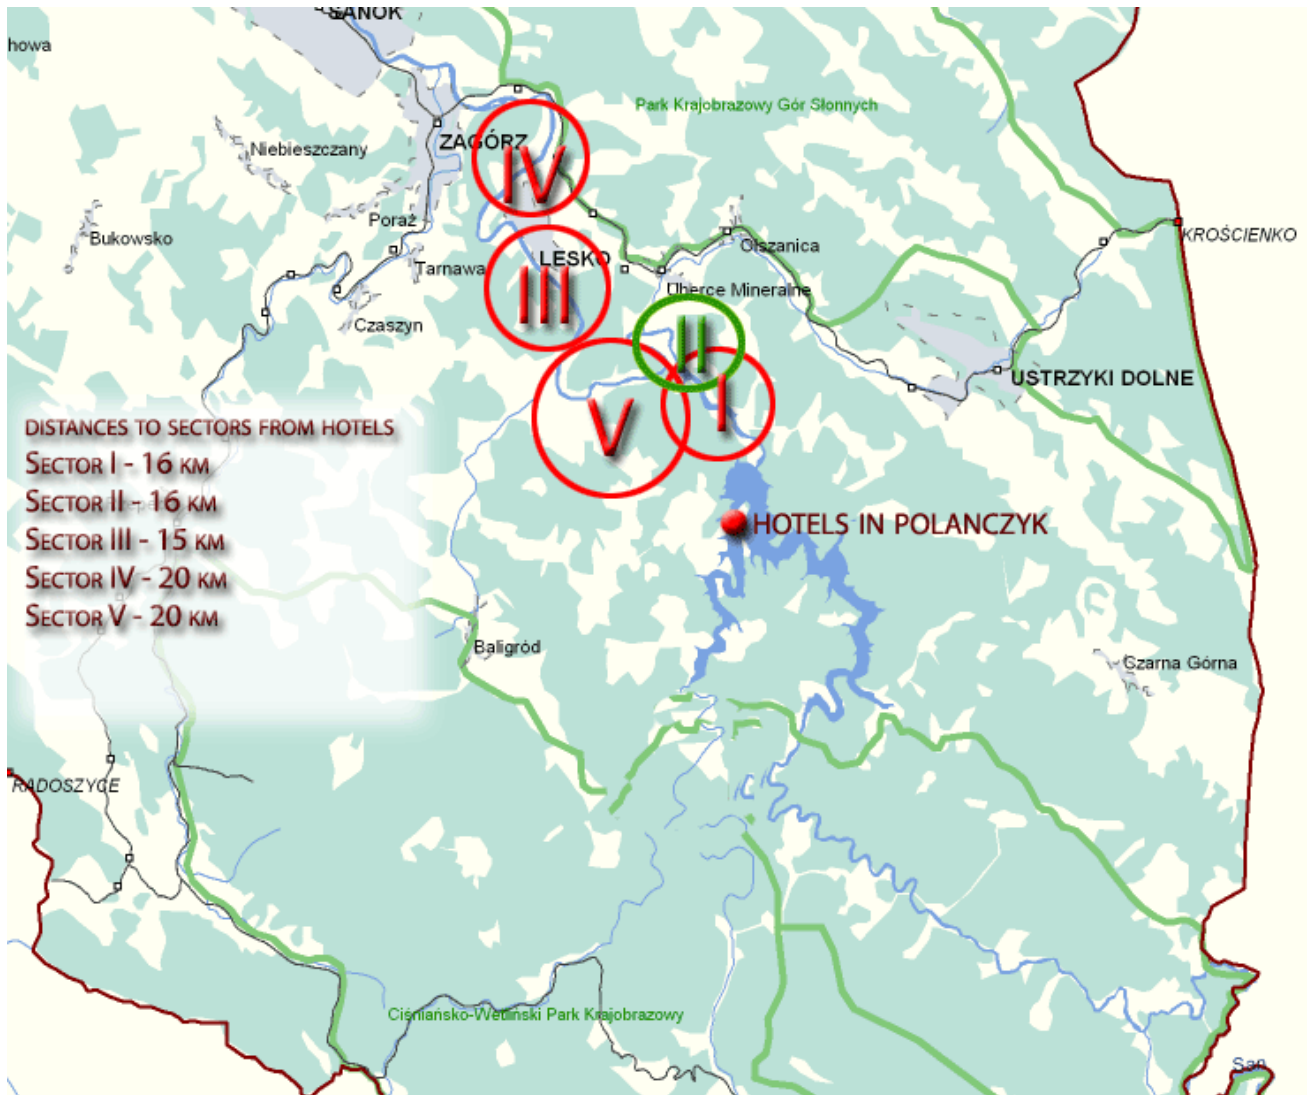

### Sector I and II – Myczkowce reservoir

### Sector III – San Lesko

### Sector IV – San river Postolów

### Sector V – San river Zwierzyn